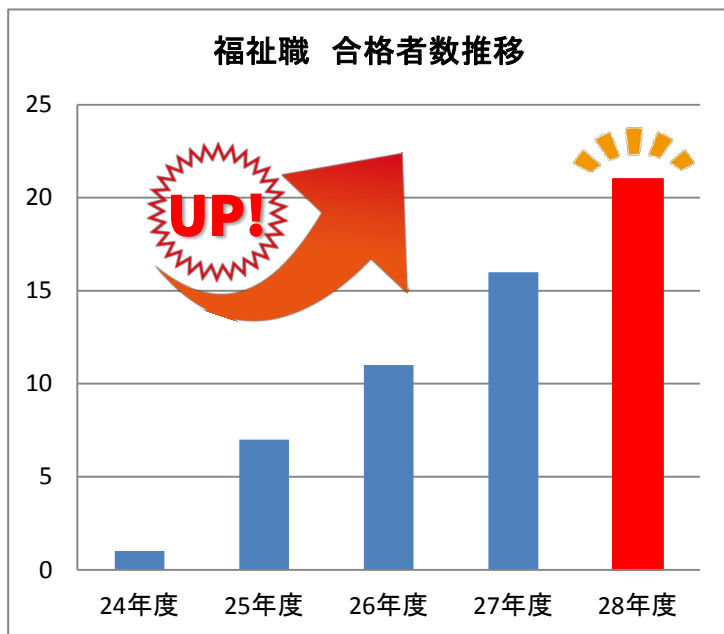

平成29年度採用 公務員福祉職合格状況

毎年、卒業生の多くが福祉専門職や保育専門職として地方自治体で活躍しています。そして本学の公務員採用試験合格者は、年々その数を増やしています。今年度も多くの学生が、地方上級福祉職に合格しました。また、9月下旬から公務員保育幼稚園職も次々と発表があります。

田園調布学園大学

平成29年度採用

(平成28年9月15日現在)

◆ 合格自治体名 ◆

特別区	13名
神奈川県	2名
横浜市	3名
川崎市	1名
横須賀市	2名
法務教官	1名