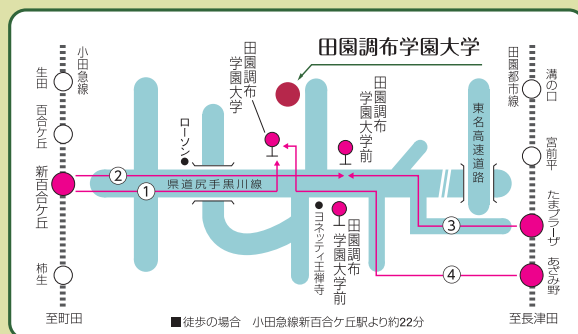

- 全体説明会
- 入試対策講座
- 個別相談コーナー
- 在学生相談コーナー
- キャンパスツアー
- 模擬授業

DCU 田園調布学園大学

- 人間福祉学部
 - 社会福祉学科(社会福祉専攻・介護福祉専攻)
 - 心理福祉学科
- 子ども未来学部 子ども未来学科
- 人間科学部 心理学科

〒215-8542
 神奈川県川崎市麻生区東百合丘3-4-1
<https://www.dcu.ac.jp/>
 <お問合せ先> 入試・広報課
TEL 044-966-6800 (直通)
 E-mail nyushi@dcu.ac.jp

- 最寄駅からのバス便
- ①小田急線「新百合ヶ丘駅」下車→小田急バス②番のりば「田園調布学園大学行」終点下車(バス約10分)
 - ②小田急線「新百合ヶ丘駅」下車→小田急バス・東急バス②番のりば「たまプラーザ駅」田園調布学園大学前下車(バス約10分)
 - ③東急田園都市線「たまプラーザ駅」下車→東急バス・小田急バス⑥番のりば「新百合ヶ丘駅」田園調布学園大学前下車(バス約16分)
 - ④東急田園都市線・横浜市営地下鉄「あざみ野駅」下車→東急バス④番のりば「田園調布学園大学行」終点下車(バス約18分)
- *お車でのご来場はご遠慮ください。